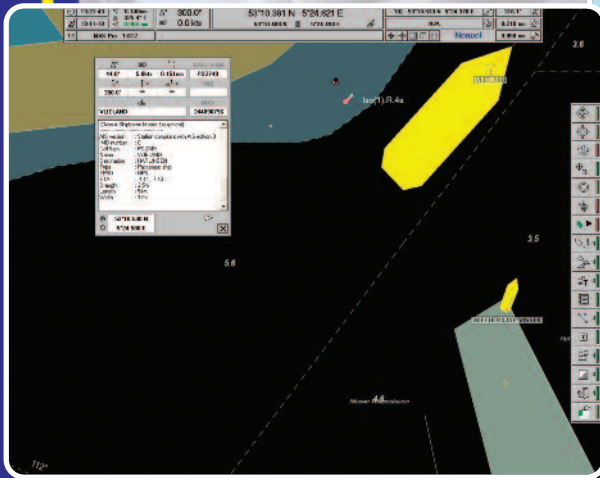

## De AIS module

In één oogopslag de grootte  
van het schip in beeld.

Met één klik:  
Alle AIS-data in beeld!

Karaktergrootte en koerslijn  
instelbaar: goed overzicht!

Eén klik: Snel alles van  
het schip in beeld!

Course-up: kaartinformatie  
en AIS scheepsnamen  
duidelijk leesbaar.