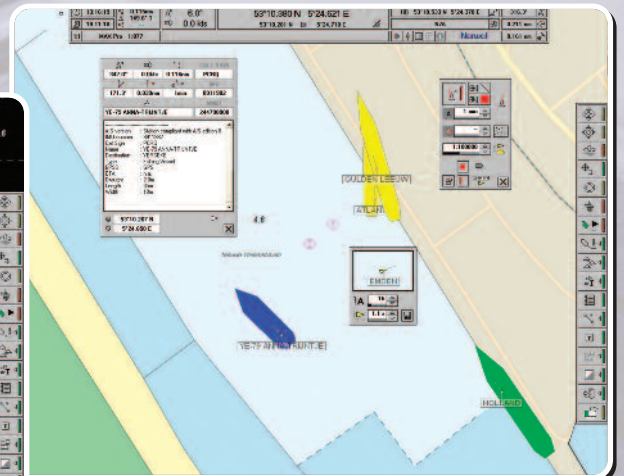

## De AIS module

In één oogopslag de grootte  
van het schip in beeld.

Met één klik:  
Alle AIS-data in beeld!

Karaktergrootte en koerslijn  
instelbaar: goed overzicht!

Eén klik: Snel alles van  
het schip in beeld!

Course-up: kaartinformatie  
en AIS scheepsnamen  
duidelijk leesbaar.