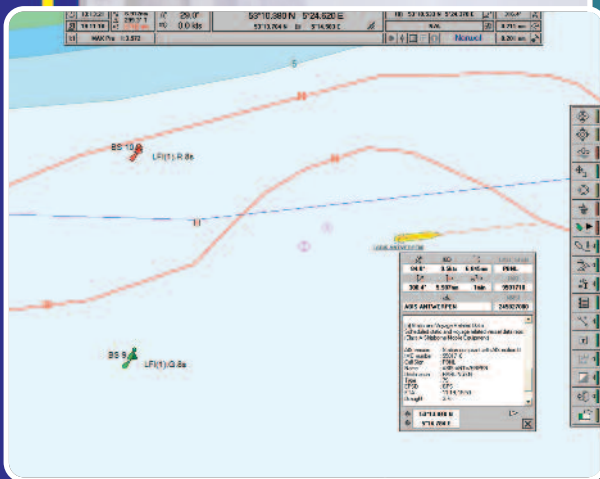

## De AIS module

In één oogopslag de grootte  
van het schip in beeld.

Met één klik:  
Alle AIS-data in beeld!

Karaktergrootte en koerslijn  
instelbaar: goed overzicht!

Eén klik: Snel alles van  
het schip in beeld!

Course-up: kaartinformatie  
en AIS scheepsnamen  
duidelijk leesbaar.